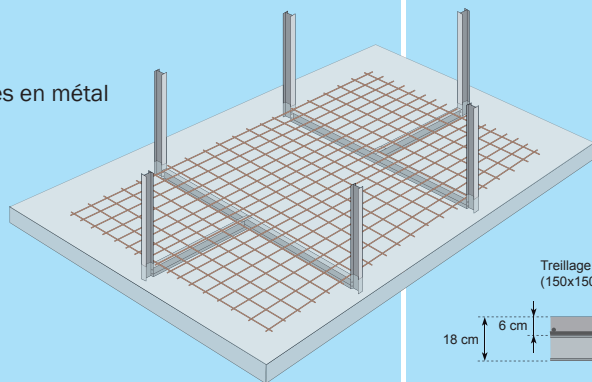

OPTIONS

- Voir liste des options Gardipool